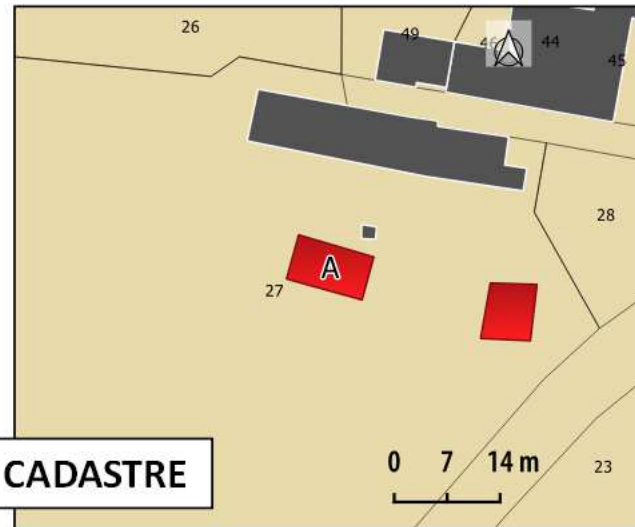

51.7 m²

Commune de Marzan

Proposition de changement de destination des bâtiments

SITUATION

CADASTRE

PHOTO 1

VUE AERIENNE

PHOTO 2

12 - KERDOUSTIEN
61.86 m²

Commune de Marzan
Proposition de changement de destination des bâtiments

SITUATION

Source : Scan IGN

CADASTRE

PHOTO 1

VUE AERIENNE

PHOTO 2