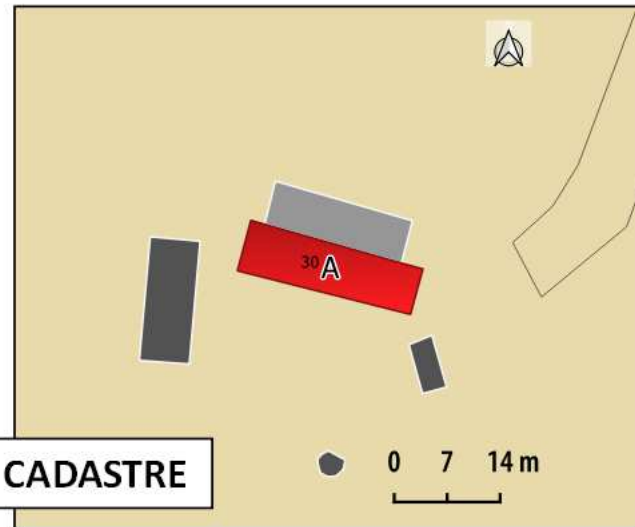

PHOTO 2

15 - LE PREDIT
94.33 m²

Commune de Marzan
Proposition de changement de destination des bâtiments

SITUACTION

CADASTRE

PHOTO 1

VUE AERIEENNE

PHOTO 2

16 - HAUT CRASLON
131.57 m²

Commune de Marzan
Proposition de changement de destination des bâtiments

SITUATION

CADASTRE

PHOTO 1

VUE AERIEENNE

PHOTO 2

17 - KERMARHO
154.82 m²

Commune de Marzan
Proposition de changement de destination des bâtiments

SITUATION

CADASTRE

PHOTO 1

VUE AERIENNE

PHOTO 2

18 - BUTTE DU FORT
135.18 m²

Commune de Marzan
Proposition de changement de destination des bâtiments