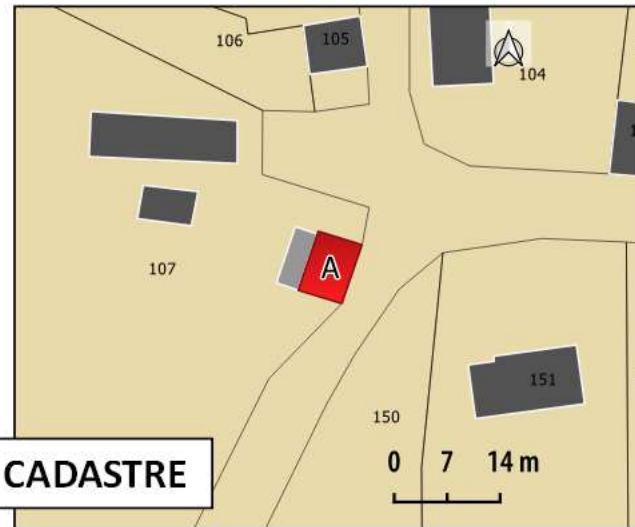

PHOTO 1

VUE AERIEENNE

PHOTO 2

24 - KERGUILLAUME

74.39 m²

Commune de Marzan

Proposition de changement de destination des bâtiments

SITUATION

CADASTRE

PHOTO 1

VUE AERIEENNE

PHOTO 2

25 - KERLARNO
49.75 m²

Commune de Marzan
Proposition de changement de destination des bâtiments

SITUATION

CADASTRE

PHOTO 1

VUE AERIEENNE

PHOTO 2

26 - MARGUERIGO

97.45 m²

Commune de Marzan

Proposition de changement de destination des bâtiments

SITUATION