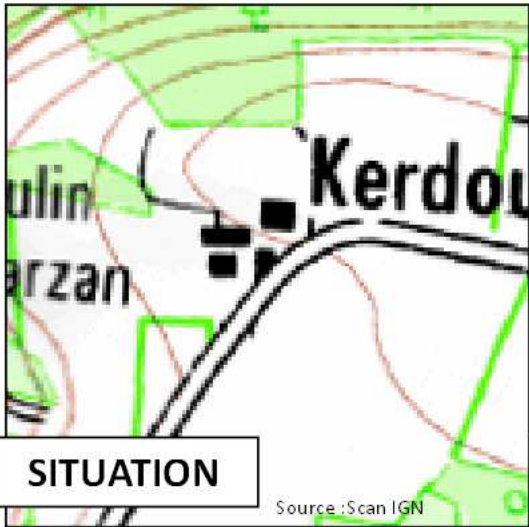

CADASTRE

13 - KERDOUSTIEN

47.41 m²

Commune de Marzan

Proposition de changement de destination des bâtiments

SITUATION

Source : Scan IGN