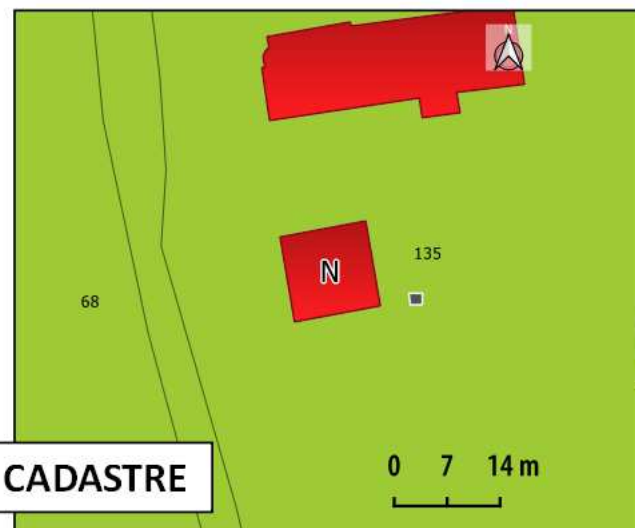

VUE AERIEENNE

PHOTO 2

14 - KERRAULT
130.5 m²

Commune de Marzan
Proposition de changement de destination des bâtiments

SITUATION

CADASTRE

PHOTO 1

VUE AERIEENNE

PHOTO 2

15 - LE PREDIT
94.33 m²

Commune de Marzan
Proposition de changement de destination des bâtiments

SITUACTION

CADASTRE

PHOTO 1

VUE AERIEENNE

PHOTO 2

16 - HAUT CRASLON
131.57 m²

Commune de Marzan
Proposition de changement de destination des bâtiments

SITUATION

CADASTRE

PHOTO 1

VUE AERIEENNE

PHOTO 2

17 - KERMARHO
154.82 m²

Commune de Marzan
Proposition de changement de destination des bâtiments

SITUATION

CADASTRE

PHOTO 1

VUE AERIENNE

PHOTO 2

18 - BUTTE DU FORT
135.18 m²

Commune de Marzan
Proposition de changement de destination des bâtiments