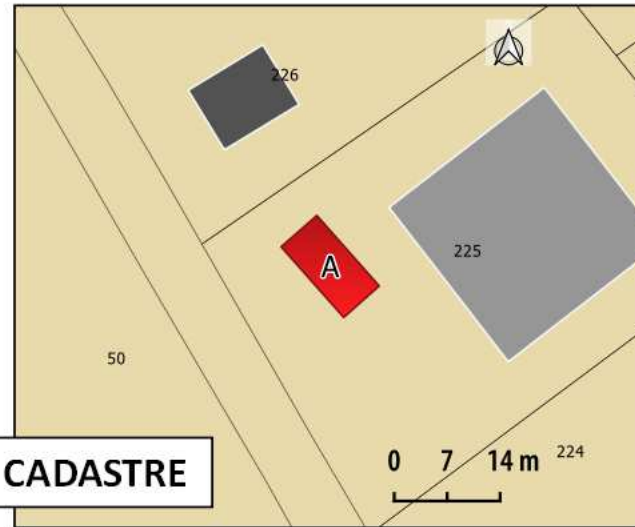

PHOTO 1

VUE AERIEENNE

PHOTO 2

21 - BELLEAN
78.42 m²

Commune de Marzan
Proposition de changement de destination des bâtiments

SITUATION

CADASTRE

PHOTO 1

VUE AERIEENNE

PHOTO 2

22 - LE GUERIC
95.73 m²

Commune de Marzan
Proposition de changement de destination des bâtiments

SITUATION

CADASTRE

PHOTO 1

VUE AERIEENNE