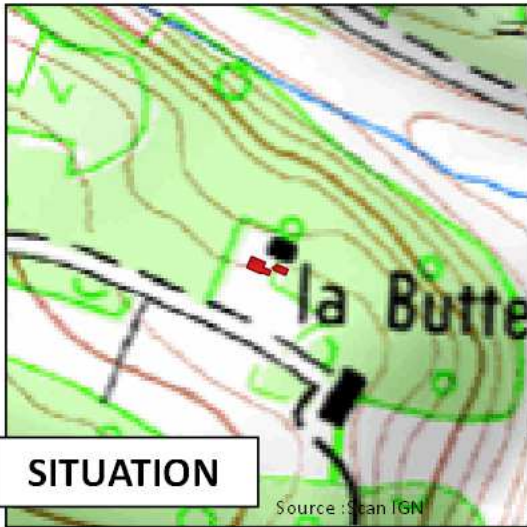

Commune de Marzan
Proposition de changement de destination des bâtiments

SITUATION

CADASTRE

PHOTO 1

VUE AERIENNE

PHOTO 2

18 - BUTTE DU FORT
135.18 m²

Commune de Marzan
Proposition de changement de destination des bâtiments