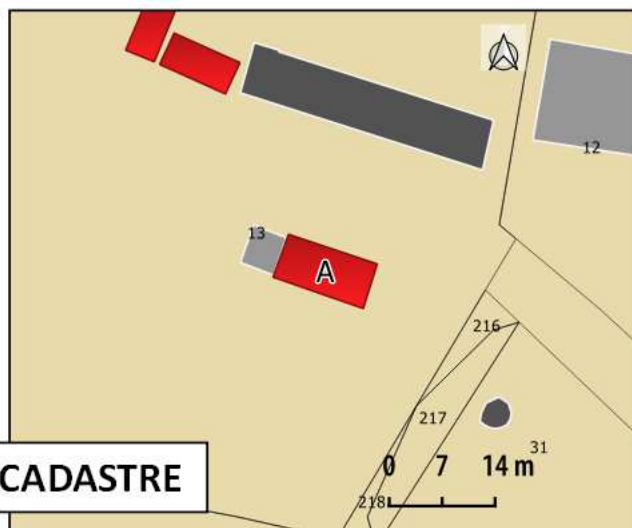

VUE AERIEENNE

PHOTO 2

22 - LE GUERIC
95.73 m²

Commune de Marzan
Proposition de changement de destination des bâtiments

SITUATION

CADASTRE

PHOTO 1

VUE AERIEENNE

PHOTO 2

23 - KERGUILLAUME

76.14 m²

Commune de Marzan

Proposition de changement de destination des bâtiments

SITUATION

Source : Scan IGN

CADASTRE

PHOTO 1

VUE AERIEENNE

PHOTO 2

24 - KERGUILLAUME

74.39 m²

Commune de Marzan

Proposition de changement de destination des bâtiments

SITUATION