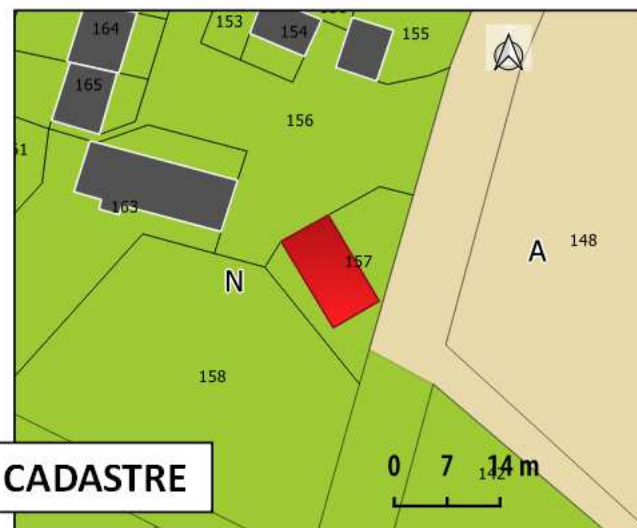

PHOTO 2

2 - GREE DE HAUT
52.31 m²

Commune de Marzan
Proposition de changement de destination des bâtiments

SITUATION

Source : Scan IGN

CADASTRE

PHOTO 1

VUE AERIEENNE

PHOTO 2

3 - HAUT CRASLON
378.25 m²

Commune de Marzan
Proposition de changement de destination des bâtiments

SITUATION

CADASTRE

PHOTO 1

VUE AERIEENNE

PHOTO 2

4 - LA NOE
94.26 m²

Commune de Marzan
Proposition de changement de destination des bâtiments

SITUATION

Source: Scan IGN

CADASTRE

PHOTO 1

VUE AERIENNE

PHOTO 2

5 - RANGORNET
130.8 m²

Commune de Marzan
Proposition de changement de destination des bâtiments

SITUATION

Source: Scan IGN

CADASTRE

PHOTO 1

VUE AERIENNE

PHOTO 2