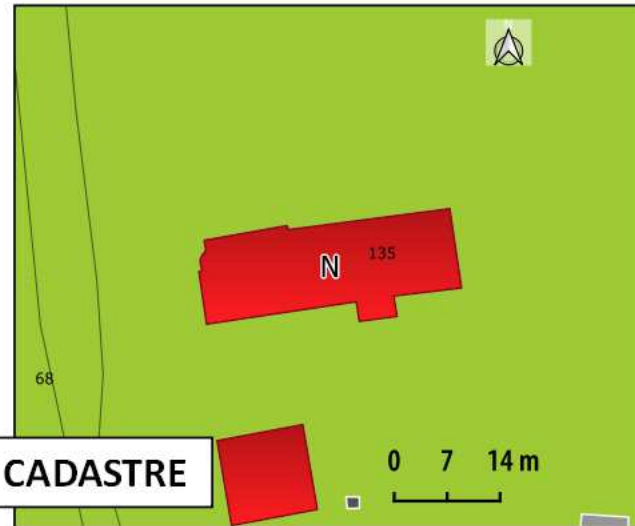

Approuvé par délibération du Conseil Municipal le : 12/03/2020 et
09/07/2020

1 - GREE DE BAS
54.04 m²

Commune de Marzan
Proposition de changement de destination des bâtiments

SITUATION

CADASTRE

PHOTO 1

VUE AERIENNE

PHOTO 2

2 - GREE DE HAUT
52.31 m²

Commune de Marzan
Proposition de changement de destination des bâtiments

SITUATION

Source : Scan IGN

CADASTRE

PHOTO 1

VUE AERIEENNE

PHOTO 2

3 - HAUT CRASLON
378.25 m²

Commune de Marzan
Proposition de changement de destination des bâtiments

SITUATION

CADASTRE

PHOTO 1

VUE AERIEENNE

PHOTO 2

4 - LA NOE
94.26 m²

Commune de Marzan
Proposition de changement de destination des bâtiments

SITUATION

Source: Scan IGN

CADASTRE

PHOTO 1

VUE AERIENNE

PHOTO 2