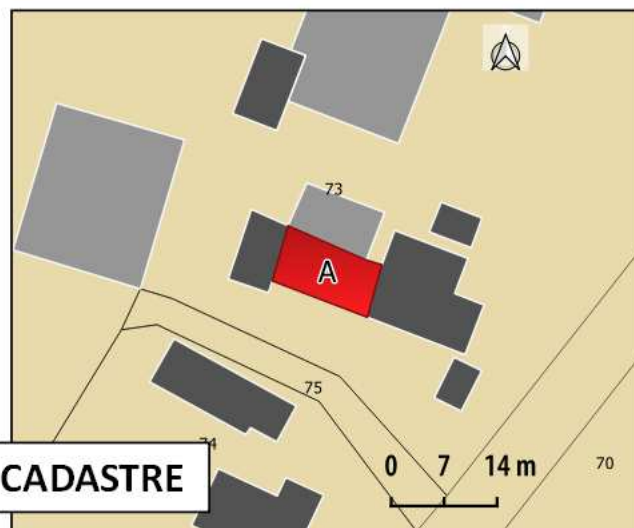

PHOTO 1

VUE AERIEENNE

PHOTO 2

26 - MARGUERIGO

97.45 m²

Commune de Marzan

Proposition de changement de destination des bâtiments

SITUATION

CADASTRE

PHOTO 1

VUE AERIEENNE

PHOTO 2

27 - KERBLAY
254.78 m²

Commune de Marzan
Proposition de changement de destination des bâtiments

28 - KERUZO
181.84 m²

Commune de Marzan
Proposition de changement de destination des bâtiments