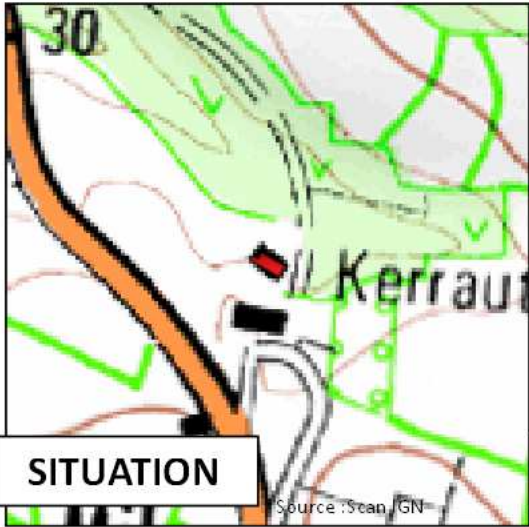

14 - KERRAULT
130.5 m²

Commune de Marzan
Proposition de changement de destination des bâtiments