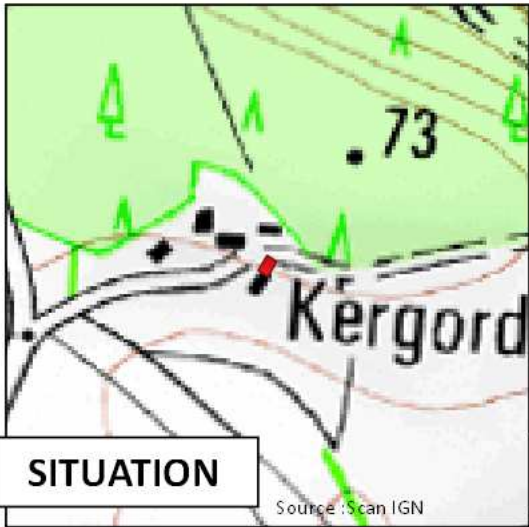

6 - CIPRY
68.77 m²

Commune de Marzan
Proposition de changement de destination des bâtiments

SITUATION

CADASTRE

PHOTO 1

VUE AERIENNE

PHOTO 2

7 - KERGORDERNE

88.1 m²

Commune de Marzan

Proposition de changement de destination des bâtiments

SITUATION

Source : Scan IGN

CADASTRE

PHOTO 1

VUE AERIENNE