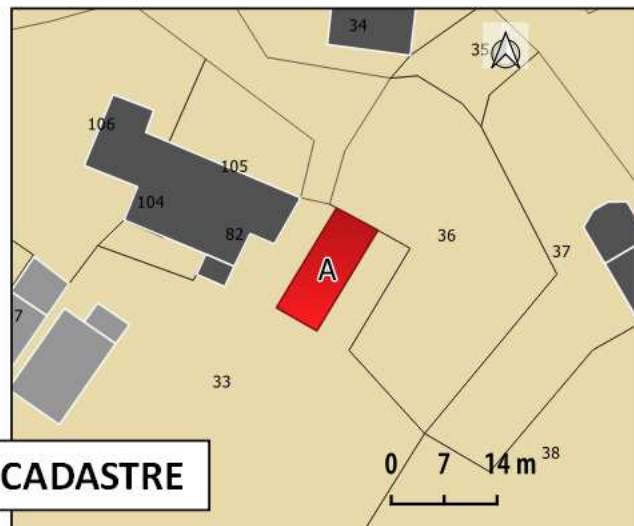

VUE AERIEENNE

PHOTO 2

22 - LE GUERIC
95.73 m²

Commune de Marzan
Proposition de changement de destination des bâtiments

SITUATION

CADASTRE

PHOTO 1

VUE AERIEENNE

PHOTO 2

23 - KERGUILLAUME

76.14 m²

Commune de Marzan

Proposition de changement de destination des bâtiments

SITUATION

Source : Scan IGN

CADASTRE