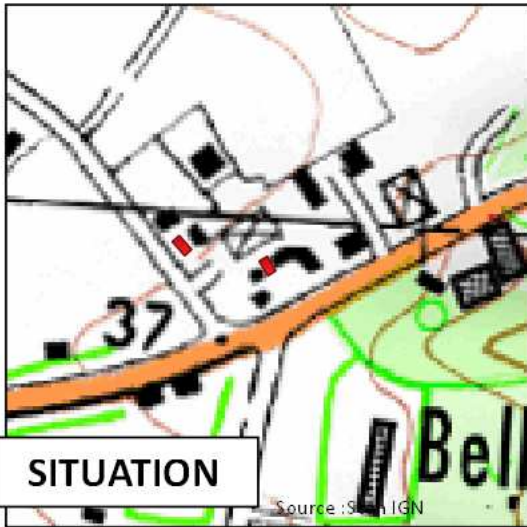

SITUATION

Source : Scan IGN

CADASTRE

PHOTO 1

VUE AERIEENNE

PHOTO 2

29 - BELLEAN
71.86 m²

Commune de Marzan
Proposition de changement de destination des bâtiments

SITUATION

Source : SNT IGN

CADASTRE

PHOTO 1

VUE AERIENNE

PHOTO 2