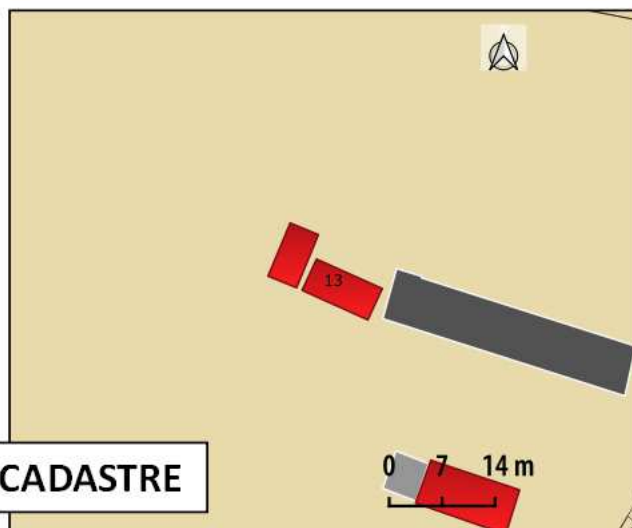

PHOTO 1

VUE AERIEENNE

PHOTO 2

24 - KERGUILLAUME

74.39 m²

Commune de Marzan

Proposition de changement de destination des bâtiments

SITUATION

CADASTRE

PHOTO 1

VUE AERIEENNE

PHOTO 2

25 - KERLARNO
49.75 m²

Commune de Marzan
Proposition de changement de destination des bâtiments

SITUATION

CADASTRE