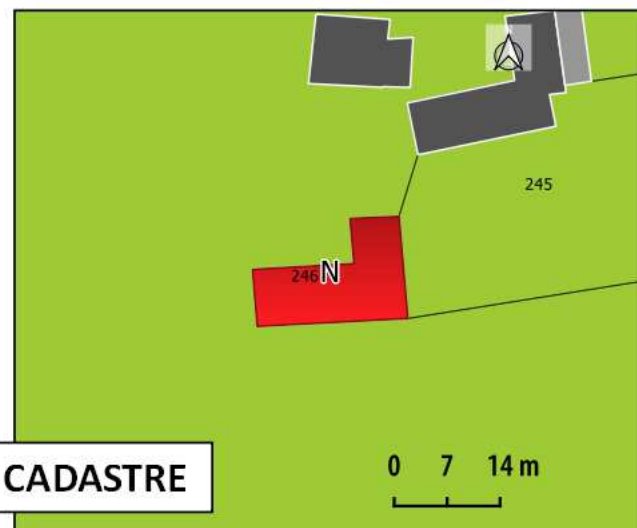

Commune de Marzan
Proposition de changement de destination des bâtiments

SITUATION

CADASTRE

PHOTO 1

VUE AERIENNE

PHOTO 2

18 - BUTTE DU FORT
135.18 m²

Commune de Marzan
Proposition de changement de destination des bâtiments

SITUATION

CADASTRE

PHOTO 1

VUE AERIENNE

PHOTO 2

19 - GUEDAS
189.67 m²

Commune de Marzan
Proposition de changement de destination des bâtiments

SITUATION

CADASTRE

PHOTO 1

VUE AERIEENNE

PHOTO 2

20 - BELLEAN
54.97 m²

Commune de Marzan
Proposition de changement de destination des bâtiments

SITUACTION

CADASTRE