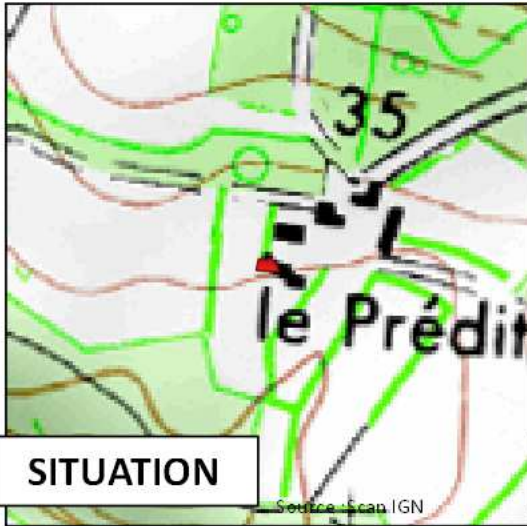

VUE AERIEENNE

PHOTO 2

14 - KERRAULT
130.5 m²

Commune de Marzan
Proposition de changement de destination des bâtiments

SITUATION

CADASTRE

PHOTO 1

VUE AERIEENNE

PHOTO 2

15 - LE PREDIT
94.33 m²

Commune de Marzan
Proposition de changement de destination des bâtiments

SITUACTION

CADASTRE

PHOTO 1

VUE AERIEENNE

PHOTO 2