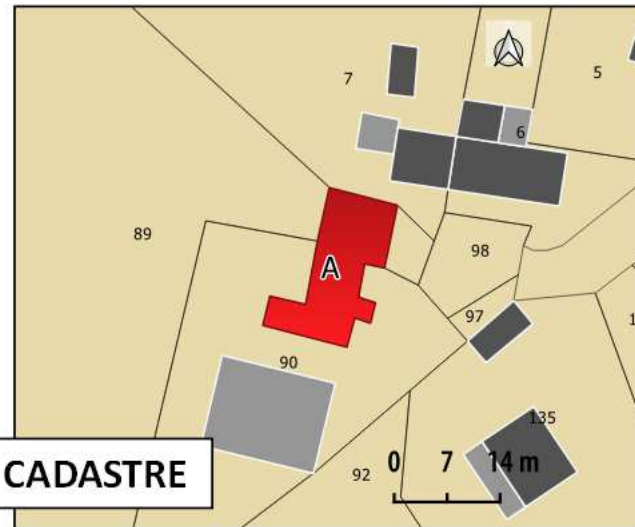

PHOTO 1

VUE AERIEENNE

PHOTO 2

26 - MARGUERIGO

97.45 m²

Commune de Marzan

Proposition de changement de destination des bâtiments

SITUATION

CADASTRE

PHOTO 1

VUE AERIEENNE

PHOTO 2

27 - KERBLAY
254.78 m²

Commune de Marzan
Proposition de changement de destination des bâtiments

28 - KERUZO
181.84 m²

Commune de Marzan
Proposition de changement de destination des bâtiments

SITUATION

Source : Scan IGN

CADASTRE

PHOTO 1

VUE AERIEENNE

PHOTO 2

29 - BELLEAN
71.86 m²

Commune de Marzan
Proposition de changement de destination des bâtiments

SITUATION

Source : SNT IGN

CADASTRE

PHOTO 1

VUE AERIENNE

PHOTO 2