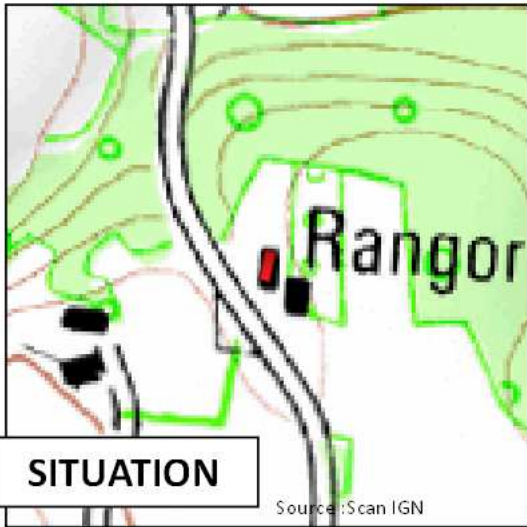

CADASTRE

5 - RANGORNET
130.8 m²

Commune de Marzan
Proposition de changement de destination des bâtiments

SITUATION

Source: Scan IGN