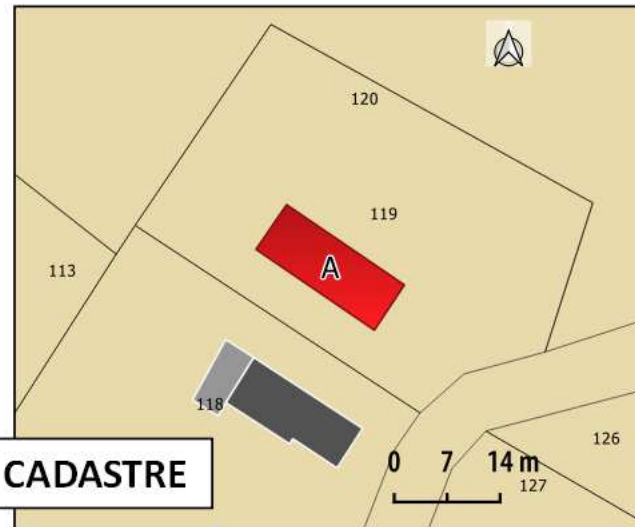

PHOTO 1

CADASTRE