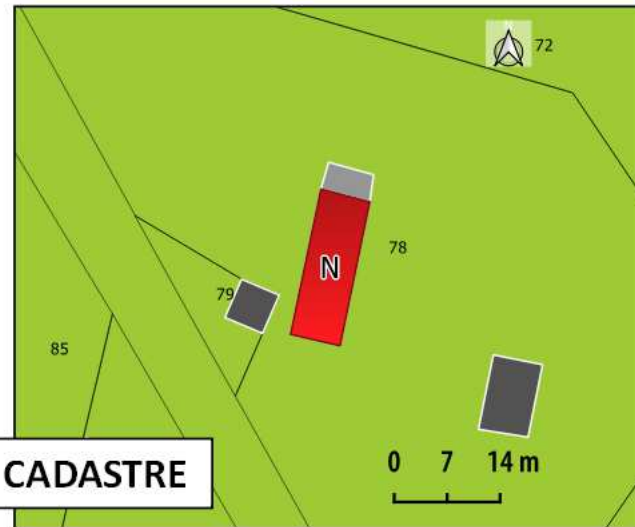

PHOTO 2

2 - GREE DE HAUT
52.31 m²

Commune de Marzan
Proposition de changement de destination des bâtiments

SITUATION

Source : Scan IGN

CADASTRE

PHOTO 1

VUE AERIEENNE

PHOTO 2

3 - HAUT CRASLON
378.25 m²

Commune de Marzan
Proposition de changement de destination des bâtiments

SITUATION

CADASTRE

PHOTO 1

VUE AERIEENNE

PHOTO 2

4 - LA NOE
94.26 m²

Commune de Marzan
Proposition de changement de destination des bâtiments

SITUATION

Source: Scan IGN

CADASTRE

PHOTO 1

VUE AERIENNE

PHOTO 2

5 - RANGORNET
130.8 m²

Commune de Marzan
Proposition de changement de destination des bâtiments

SITUATION

Source: Scan IGN

CADASTRE

PHOTO 1

VUE AERIENNE

PHOTO 2