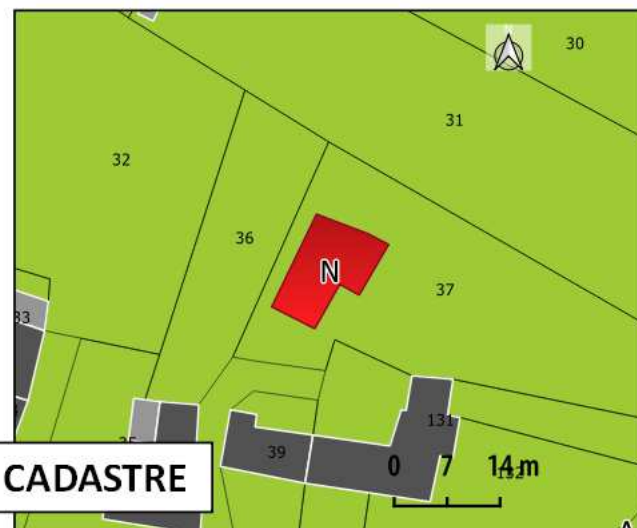

6 - CIPRY
68.77 m²

Commune de Marzan
Proposition de changement de destination des bâtiments

SITUATION

CADASTRE

PHOTO 1

VUE AERIENNE

PHOTO 2

7 - KERGORDERNE

88.1 m²

Commune de Marzan

Proposition de changement de destination des bâtiments

SITUATION

Source : Scan IGN

CADASTRE

PHOTO 1

VUE AERIENNE

PHOTO 2

8 - KERROUARNE
119 m²

Commune de Marzan
Proposition de changement de destination des bâtiments

SITUATION

CADASTRE

PHOTO 1

VUE AERIEENNE

PHOTO 2