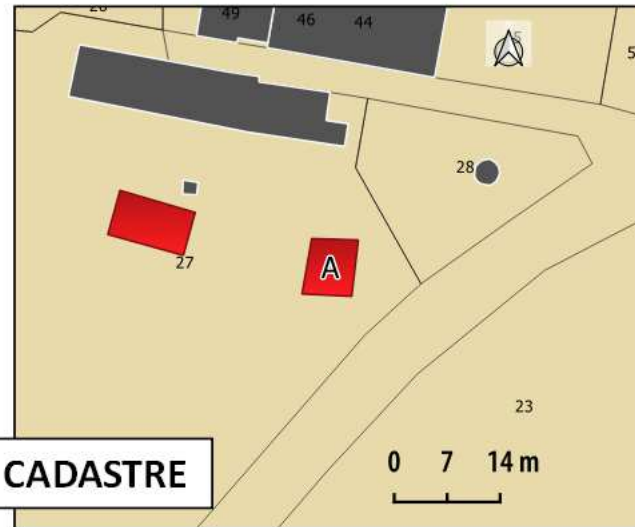

13 - KERDOUSTIEN

47.41 m²

Commune de Marzan

Proposition de changement de destination des bâtiments

SITUATION

Source : Scan IGN

CADASTRE

PHOTO 1