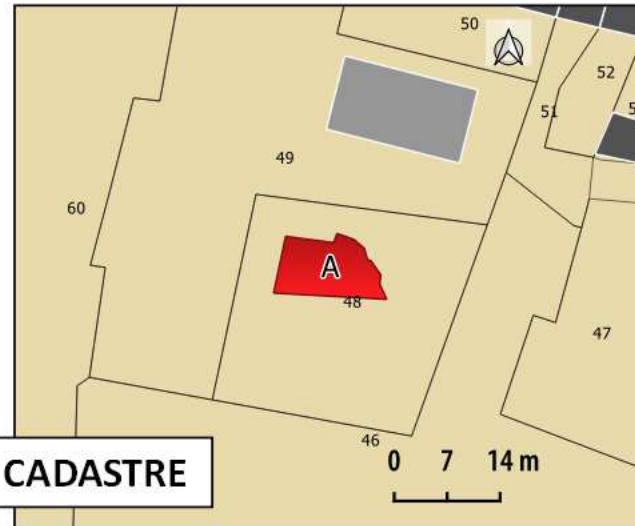

VUE AERIEENNE

PHOTO 2

14 - KERRAULT
130.5 m²

Commune de Marzan
Proposition de changement de destination des bâtiments

SITUATION

CADASTRE

PHOTO 1

VUE AERIEENNE

PHOTO 2

15 - LE PREDIT
94.33 m²

Commune de Marzan
Proposition de changement de destination des bâtiments

SITUACTION

CADASTRE

PHOTO 1

VUE AERIEENNE

PHOTO 2