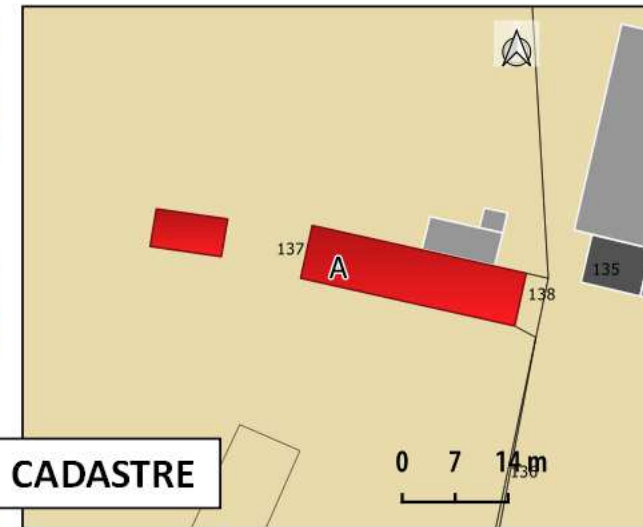

PHOTO 1

VUE AERIEENNE

PHOTO 2

26 - MARGUERIGO

97.45 m²

Commune de Marzan

Proposition de changement de destination des bâtiments

SITUATION

CADASTRE

PHOTO 1

VUE AERIEENNE

PHOTO 2

27 - KERBLAY
254.78 m²

Commune de Marzan
Proposition de changement de destination des bâtiments

28 - KERUZO
181.84 m²

Commune de Marzan
Proposition de changement de destination des bâtiments

SITUATION

Source : Scan IGN

CADASTRE

PHOTO 1

VUE AERIEENNE

PHOTO 2

29 - BELLEAN
71.86 m²

Commune de Marzan
Proposition de changement de destination des bâtiments

SITUATION

Source : SNT IGN

CADASTRE

PHOTO 1

VUE AERIENNE

PHOTO 2