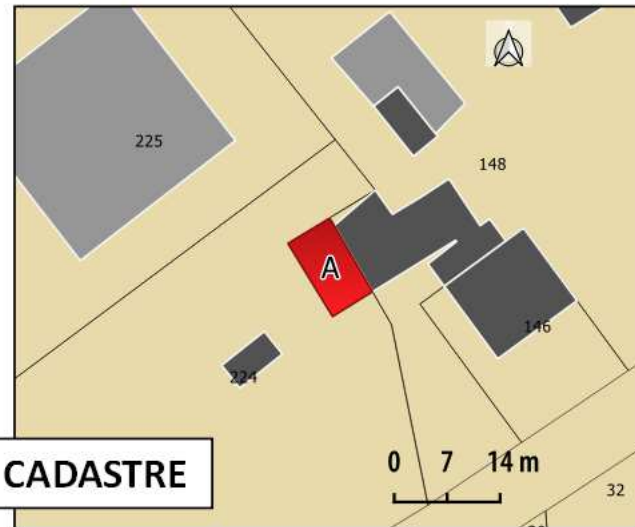

CADASTRE

PHOTO 1

VUE AERIEENNE

PHOTO 2

27 - KERBLAY
254.78 m²

Commune de Marzan
Proposition de changement de destination des bâtiments

28 - KERUZO
181.84 m²

Commune de Marzan
Proposition de changement de destination des bâtiments

SITUATION

Source : Scan IGN

CADASTRE

PHOTO 1

VUE AERIEENNE

PHOTO 2

29 - BELLEAN
71.86 m²

Commune de Marzan
Proposition de changement de destination des bâtiments

SITUATION

Source : SNT IGN

CADASTRE

PHOTO 1

VUE AERIENNE

PHOTO 2