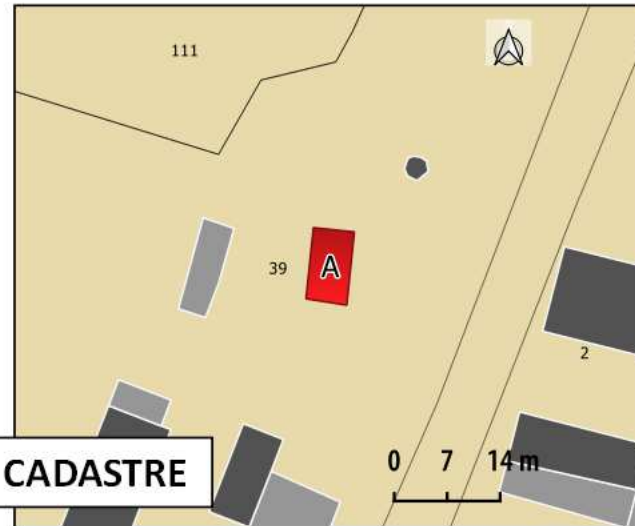

Approuvé par délibération du Conseil Municipal le : 12/03/2020 et
09/07/2020

1 - GREE DE BAS
54.04 m²

Commune de Marzan
Proposition de changement de destination des bâtiments

SITUATION

CADASTRE

PHOTO 1

VUE AERIENNE

PHOTO 2

2 - GREE DE HAUT
52.31 m²

Commune de Marzan
Proposition de changement de destination des bâtiments

SITUATION

Source : Scan IGN

CADASTRE

PHOTO 1

VUE AERIEENNE

PHOTO 2

3 - HAUT CRASLON
378.25 m²

Commune de Marzan
Proposition de changement de destination des bâtiments

SITUATION

CADASTRE

PHOTO 1

VUE AERIEENNE

PHOTO 2