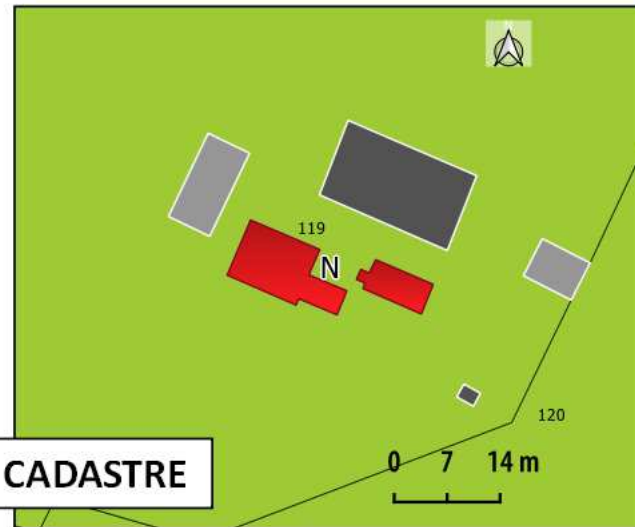

16 - HAUT CRASLON
131.57 m²

Commune de Marzan
Proposition de changement de destination des bâtiments

SITUATION

CADASTRE

PHOTO 1

VUE AERIEENNE

PHOTO 2

17 - KERMARHO
154.82 m²

Commune de Marzan
Proposition de changement de destination des bâtiments

SITUATION

CADASTRE

PHOTO 1

VUE AERIENNE

PHOTO 2

18 - BUTTE DU FORT
135.18 m²

Commune de Marzan
Proposition de changement de destination des bâtiments

SITUATION

CADASTRE

PHOTO 1

VUE AERIENNE

PHOTO 2

19 - GUEDAS
189.67 m²

Commune de Marzan
Proposition de changement de destination des bâtiments

SITUATION